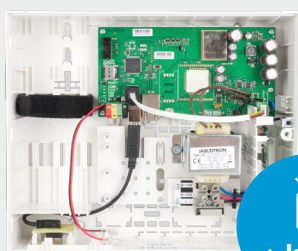

Gotowe rozwiązanie

Centrale JA-100K oraz JA-100KR z wbudowanym komunikatorem LAN, stanowią gotowe, profesjonalne rozwiązanie dla typowych obiektów z kilkoma strefami alarmowymi.

Zestaw bezprzewodowy JK-110

Podstawowe kompletne rozwiązanie bezprzewodowe

Certyfikat:
EN 50131
grade 2

JA-100KR

Centrala z modułem radiowym

JA-150E

Klawiatura z czytnikiem RFID

JA-150P

Czujka ruchu PIR

JA-162A

Syrena wewnętrzna zasilana z gniazda 230V

JA-151M

Czujka otwarcia mini

JA-192J (2x)

Brelok RFID

Cechy produktu

Wejścia	Użytkownicy	Strefy	Wyjścia	Komunikator	Zasięg komunikacji	Sterowanie	Oprogramowanie konfiguracyjne
32	32	4	4	Wbudowany: LAN (Opcjonalnie: GSM)	do 300m (możliwe zwiększenie)	Klawiatura MyJablotron	Uprozczone oprogramowanie F-Link